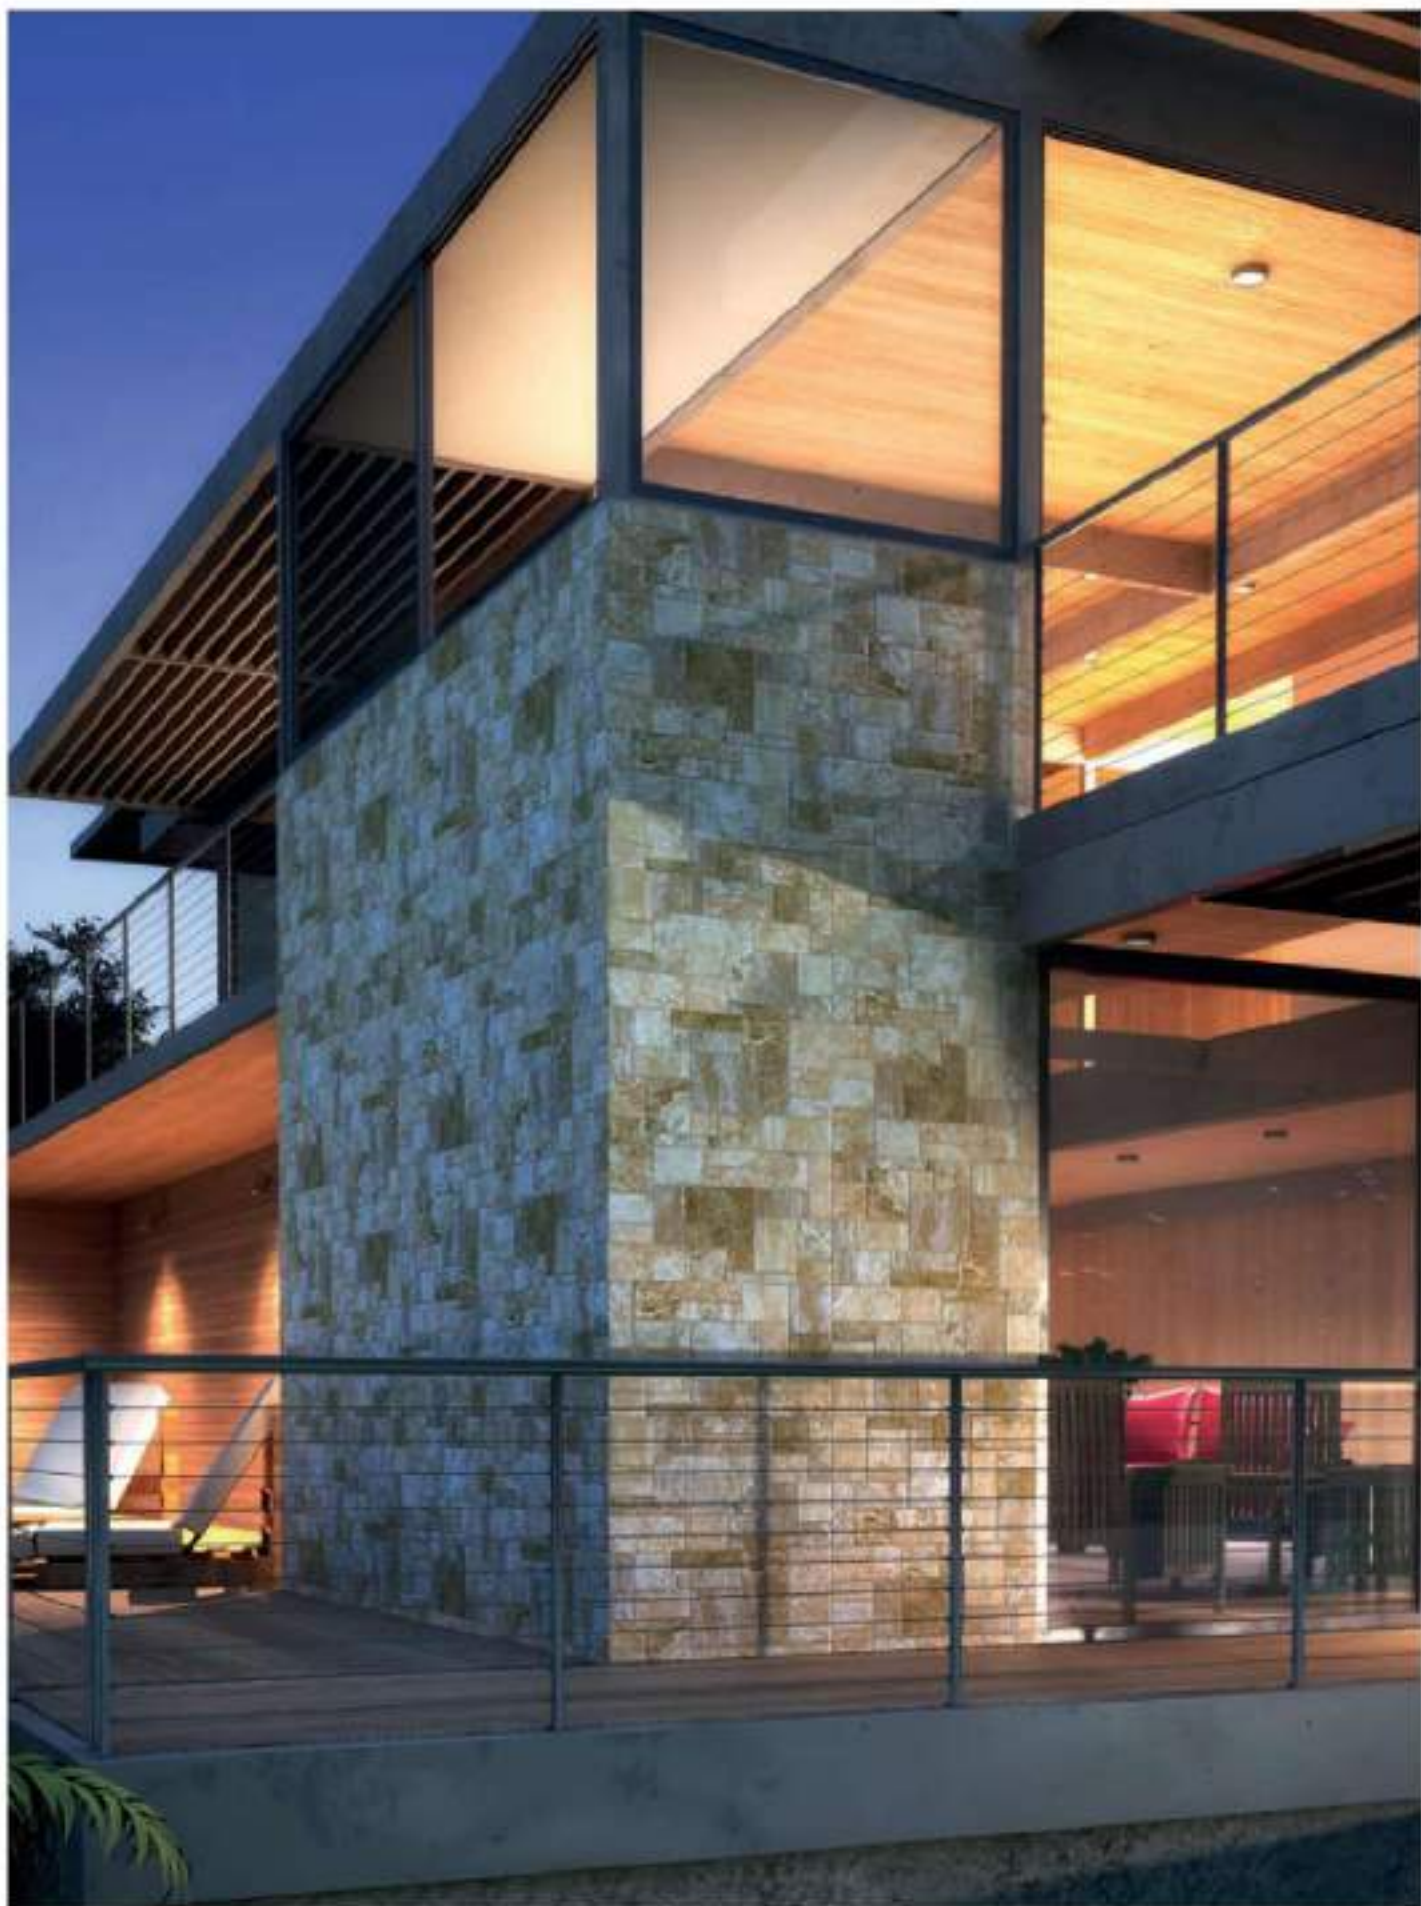

GARDEN

30x60 // 12x24"

DUVAR
WALL

YER
FLOOR

1/10

KATILIMCI DEĞERLER
1/10 DEĞERLER
KULLANIMCI
PROJEKTÖRLERİNE
GÖRE BELİRLENEN
KULLANIM