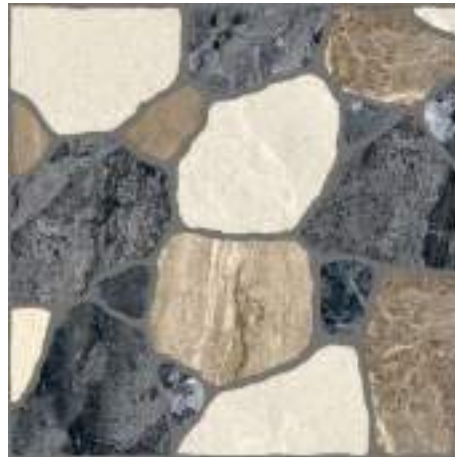

BODRUM

NEW
COLLECTION
YENI
KOLLEKSİYON

50X50 // 13X13"

BEJ// BEIGE // MATT
50X50// 13x 13"